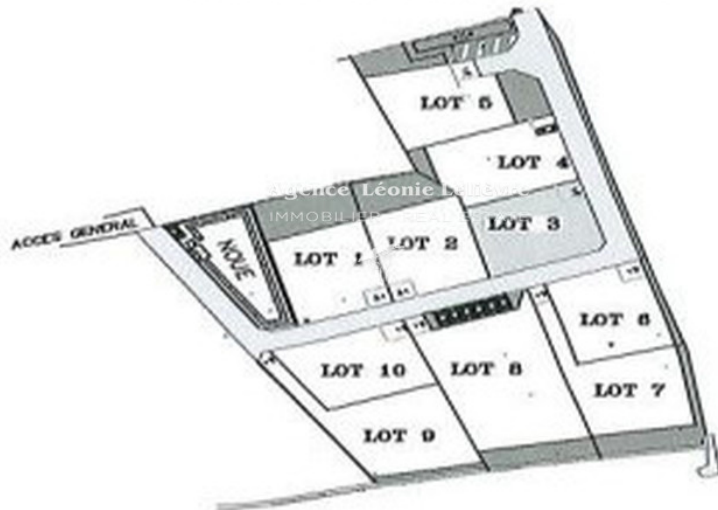

173 685 €

Kauf bauland

Oberfläche : 501 m²

Feldaussehen : Bäume

Aussicht : Campagne

Energieklasse (dpe) :

Unavailable

Emission von treibhausgasen

(ges) : Unavailable

situation dans le lotissement

Bauland Lorgues - Ref. V74T - Mandat n°2250

Baugrundstück von 501 m² in idealer Lage im Herzen von Lorgues. Eine seltene Gelegenheit, das Haus Ihrer Träume in einer ruhigen und friedlichen Umgebung zu bauen. Durch den Wasser- und Stromanschluss ist die Rentabilität bereits gesichert. Eine idyllische Wohnumgebung mit einer strategischen Lage, um dieses typisch provenzalische Dorf zwischen viel Grün und Annehmlichkeiten zu genießen. Eine sichere Investition für alle, die nachhaltige Immobilienwerte schaffen möchten. Kontaktieren Sie uns jetzt für weitere Informationen und um einen Besichtigungstermin zu vereinbaren! Unverzüglich eintreten!