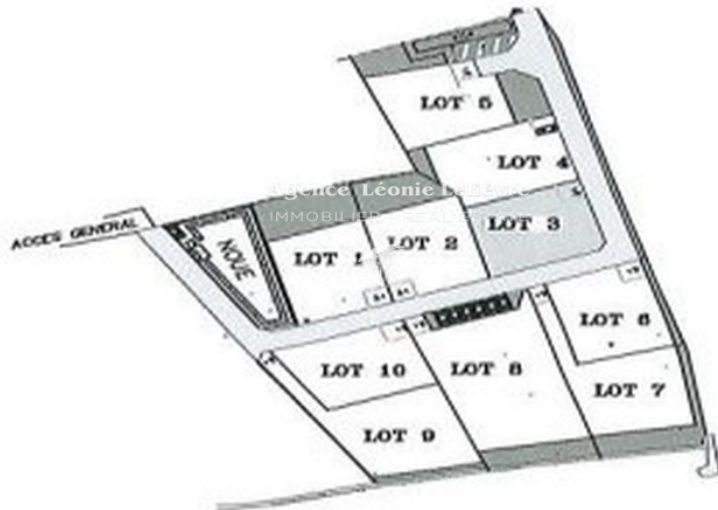

173 685 €

**Achat terrain constructible**

**Surface : 501 m<sup>2</sup>**

**Aspect terrain : Arboré**

**Vue : Campagne**

**Classe énergie (dpe) :**

Indisponible

**Emission de gaz à effet de**

**serre (ges) : Indisponible**

situation dans le lotissement

**Terrain constructible Lorgues - Réf. V74T - Mandat n°2250**

À Lorgues, Terrain constructible de 501 m<sup>2</sup> idéalement situé dans un environnement calme et paisible. La viabilité est déjà assurée avec raccordement eau et électricité. Contactez-nous dès maintenant pour plus d'informations et organiser une visite ! À saisir sans tarder !